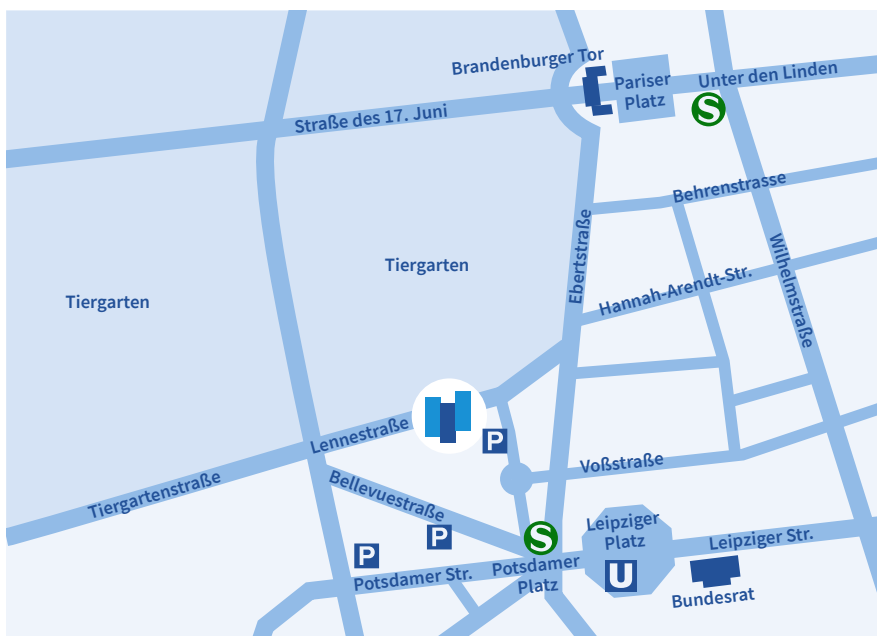

Oder: Bus-Linie SXF 1 zum Bahnhof Berlin-Südkreuz, dann mit der S-Bahn oder dem RE/RB zum Potsdamer Platz, zu Fuß über die Ebertstraße in Richtung Brandenburger Tor, am Tiergarten links in die Lennéstraße. Dauer je ca. 45 Min.

Hauptbahnhof

Bus M41 in Richtung Sonnenallee bis Bus-Station S Potsdamer Platz/Voßstraße, zu Fuß über die Ebertstraße in Richtung Brandenburger Tor, am Tiergarten links in die Lennéstraße. *Dauer ca. 15 Min.*

Ostbahnhof

Mit der S-Bahn S5, S7, S75 oder S9 Richtung Hauptbahnhof bis Bahnhof Friedrichstraße, umsteigen in die S1, S2 oder S25 zwei S-Bahn-Stationen bis Potsdamer Platz, zu Fuß über die Ebertstraße in Richtung Brandenburger Tor, am Tiergarten links in die Lennéstraße. *Dauer ca. 15 Min.*

Anfahrt mit dem Auto vom Berliner Ring:

Bitte folgen Sie den Hinweisschildern Zentrum Alexanderplatz (von Norden/Osten) und von dort weiter Richtung Potsdamer Platz. Am Potsdamer Platz fahren Sie über die Ebertstraße links in die Lennéstraße. Parkmöglichkeiten gibt es unter anderem in den Parkscheinzonen in der Umgebung des Verbandsgebäudes sowie verschiedenen Parkhäusern.